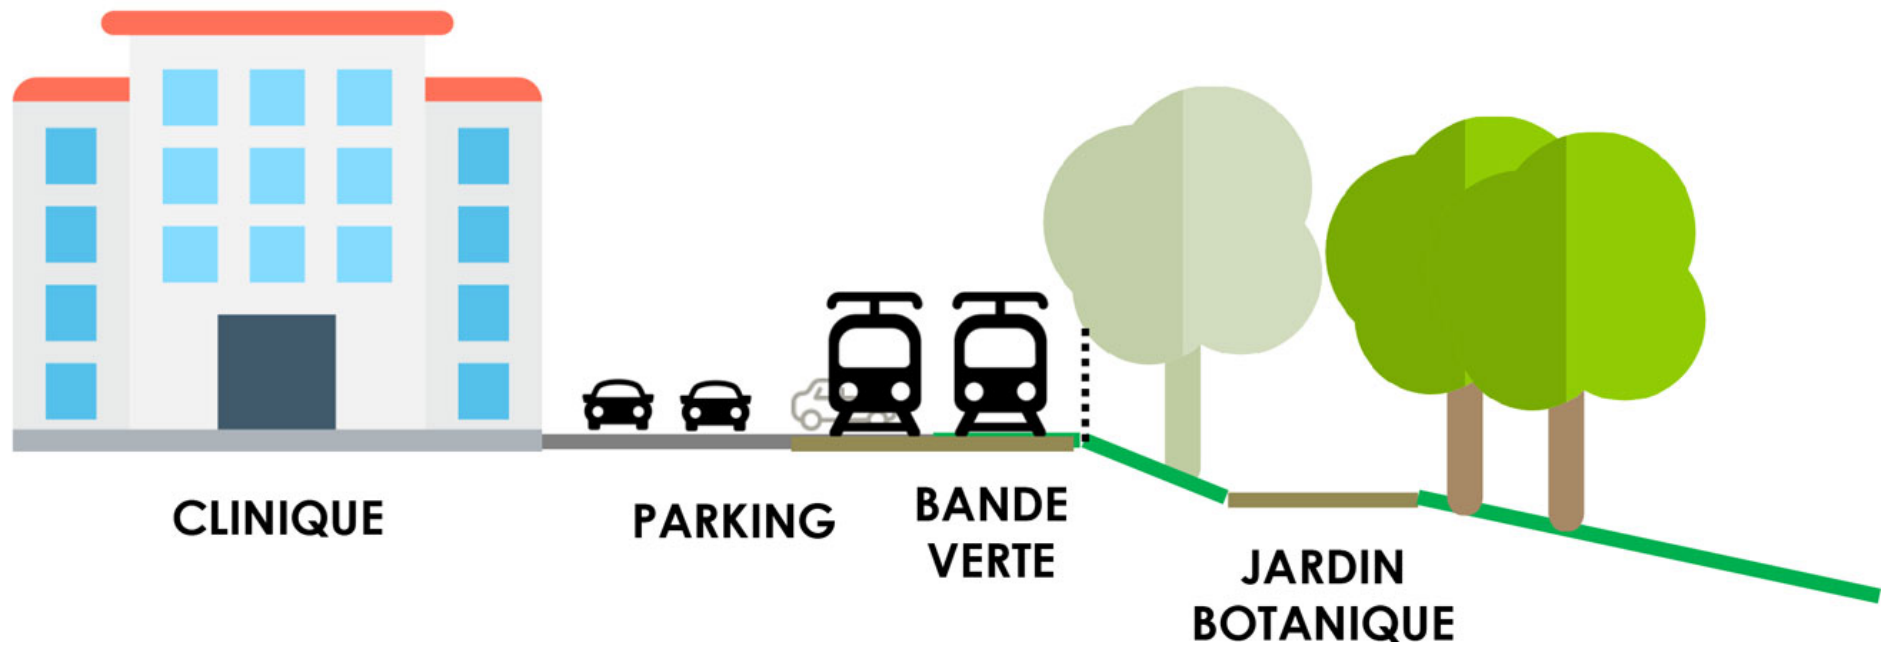

Nouveau tracé proposé

Tracé DUP

Nouveau tracé proposé

Nouveau tracé vs tracé DUP

Schéma d'insertion arrière de la Clinique Saint-André

Principe d'aménagement (nov 2019)

métropole
GrandNancy

Nouveau principe d'aménagement Campus Faculté de Sciences et Technologies

Nouveau principe d'aménagement Campus Faculté de Sciences et Technologies

Passage rue Victor Basch

Passage entre la Faculté de Sciences et Technologies et la rue Victor Basch