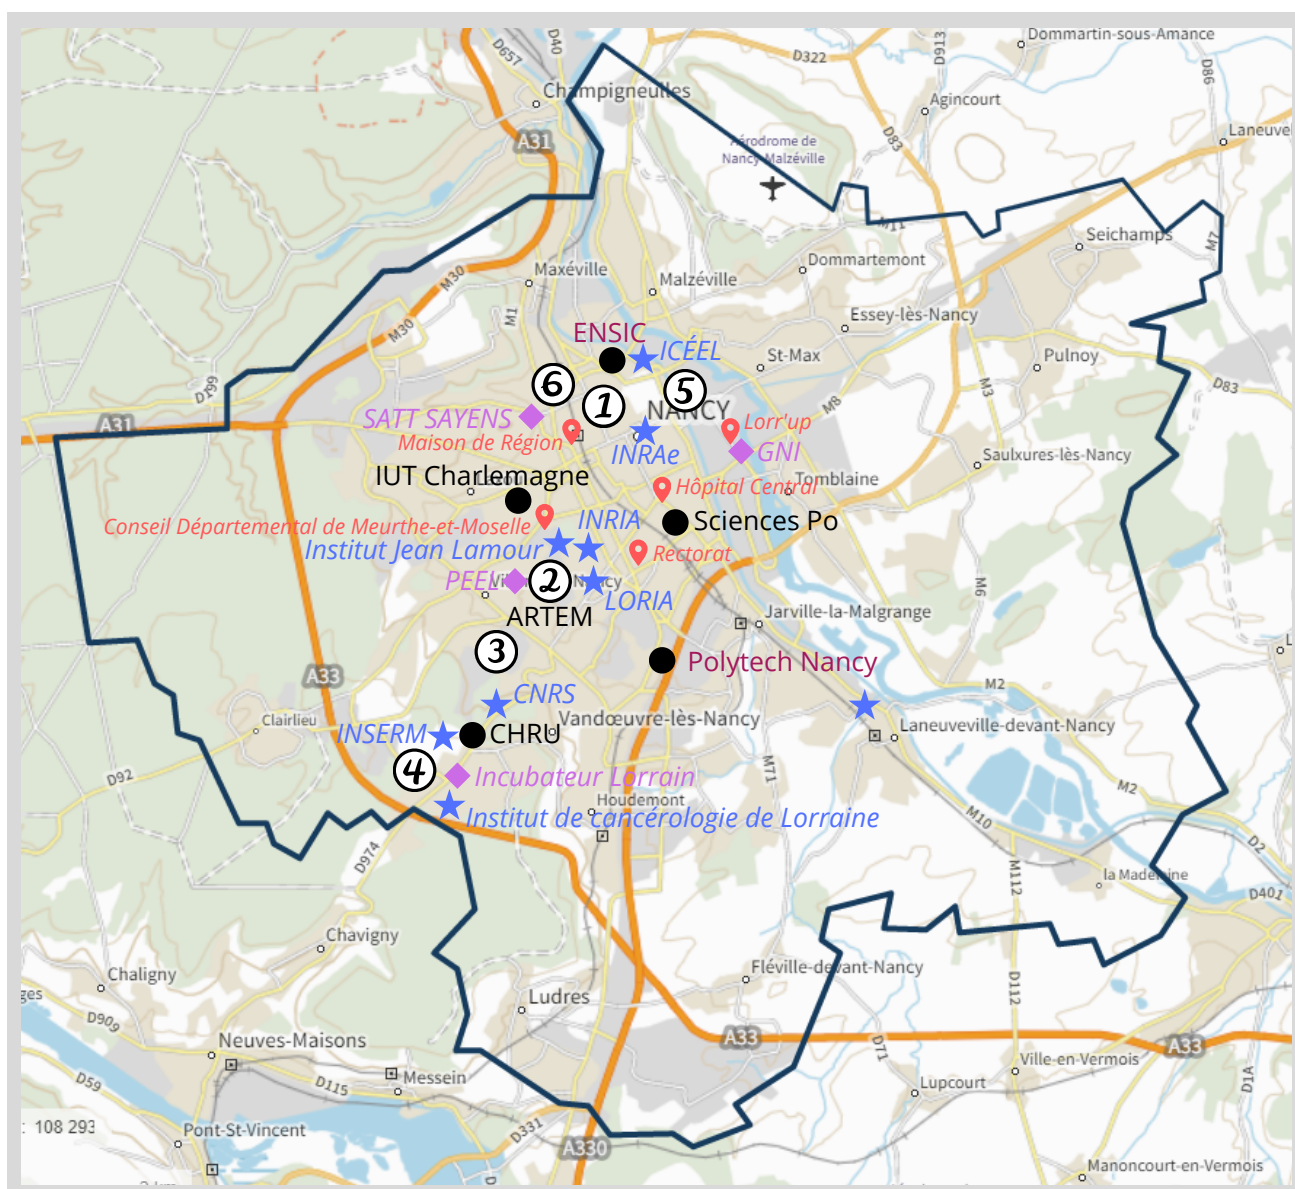

Cartographie des sites d'enseignement supérieur, recherche et innovation sur la Métropole du Grand Nancy

- ① Présidence de l'Université de Lorraine, Faculté de Droit, Sciences Economiques et Gestion
- ② **ARTEM** : École nationale supérieure des mines de Nancy, École nationale supérieure d'art et de design de Nancy, ICN Business School
- ③ Faculté de Sciences et Technologies, IUT Nancy Brabois, Faculté des sciences du sport STAPS, **TELECOM Nancy**
- ④ **Campus Brabois** : Faculté de Médecine, Maïeutique et métiers de la Santé, Faculté d'Odontologie, Faculté de Pharmacie, École nationale supérieure d'agronomie et des industries alimentaires, École nationale supérieure d'électricité et de mécanique, École nationale supérieure de géologie
- ⑤ École nationale supérieure en génie des systèmes et de l'innovation, École européenne d'ingénieurs en génie des matériaux, École Nationale Supérieure d'Architecture de Nancy
- ⑥ **Campus Lettres et Sciences Humaines**

*Lorraine INP

Légende

★ Site de recherche	◆ Acteurs de l'innovation
● Site d'enseignement supérieur	📍 Autres acteurs