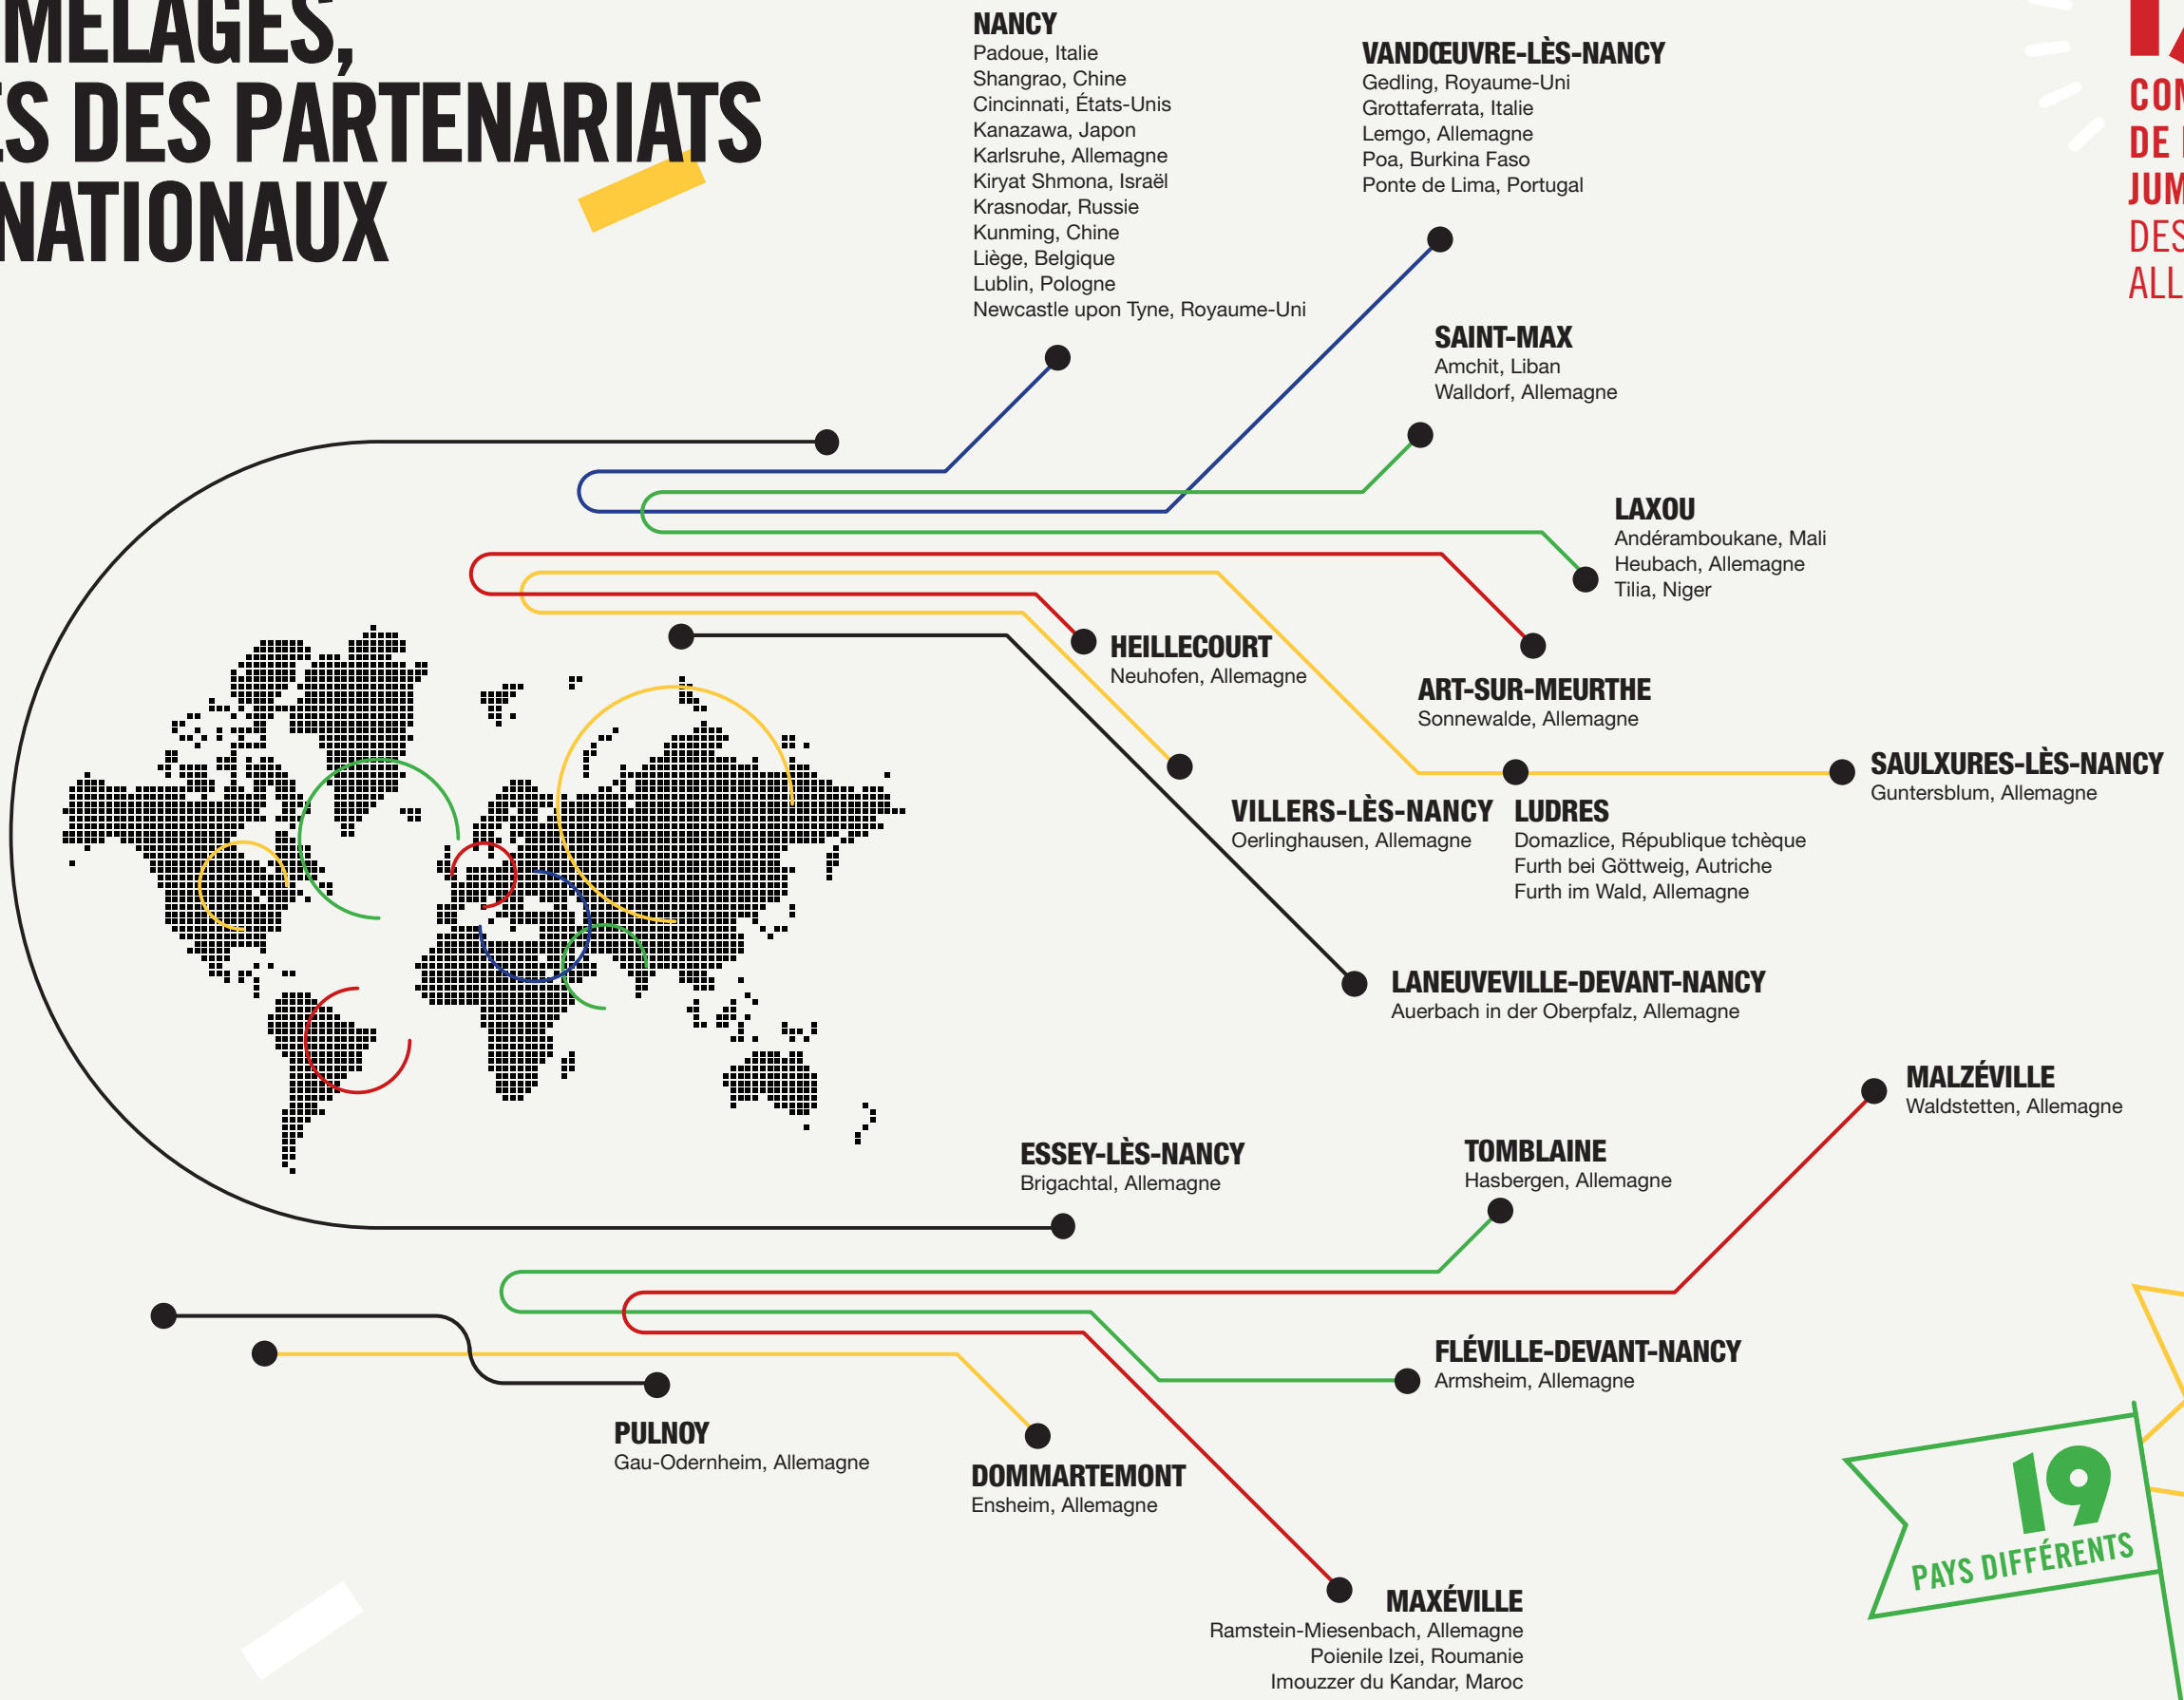

LES JUMELAGES, SOCLES DES PARTENARIATS INTERNATIONAUX

17
COMMUNES
DE LA MÉTROPOLE
JUMELÉES AVEC
DES COMMUNES
ALLEMANDES

38
PARTENAIRES
ET JUMELAGES

19
PAYS DIFFÉRENTS