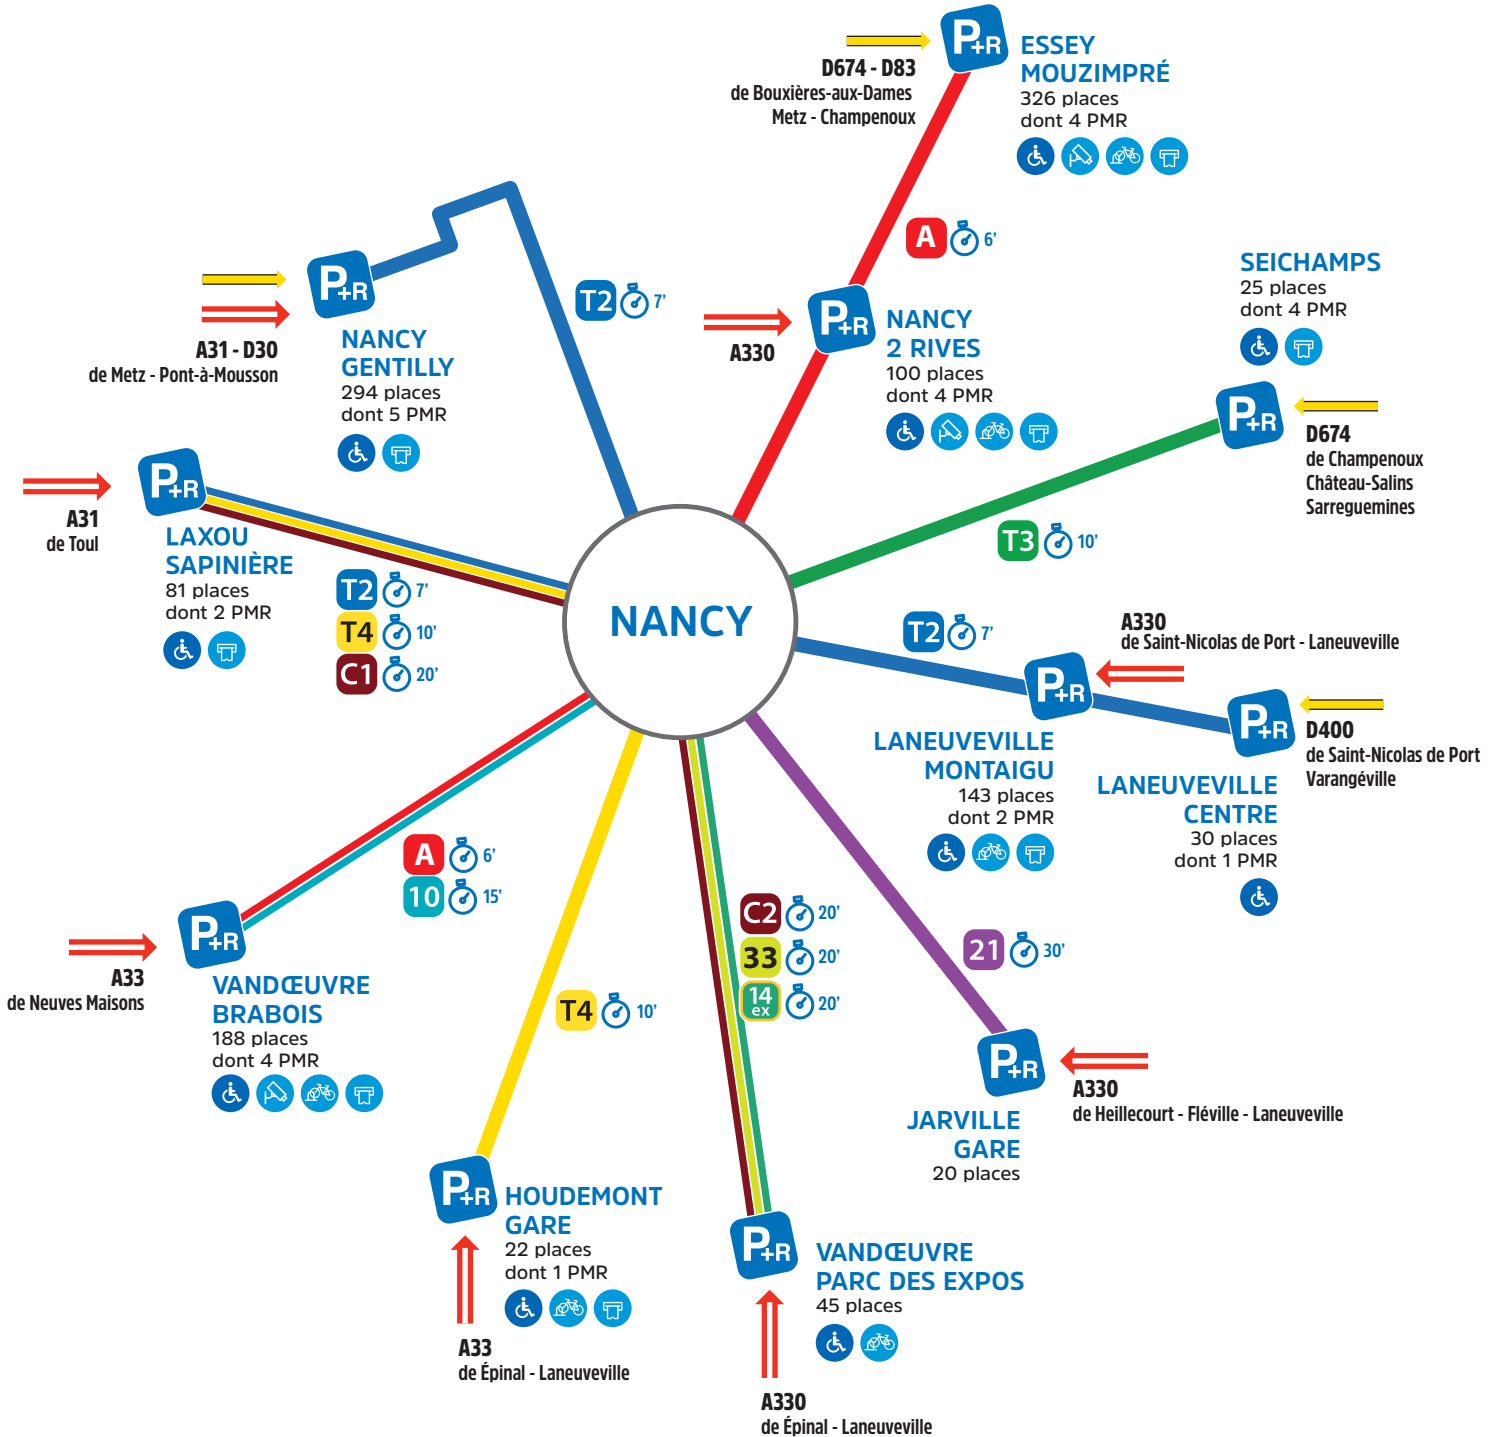

LES PARKINGS RELAIS

Une solution simple pour rejoindre le centre-ville avec le réseau Stan

LÉGENDE

- Places réservées aux personnes à mobilité réduite
- Places réservées pour les vélos
- Parking sous vidéoprotection
- Distributeurs de titres